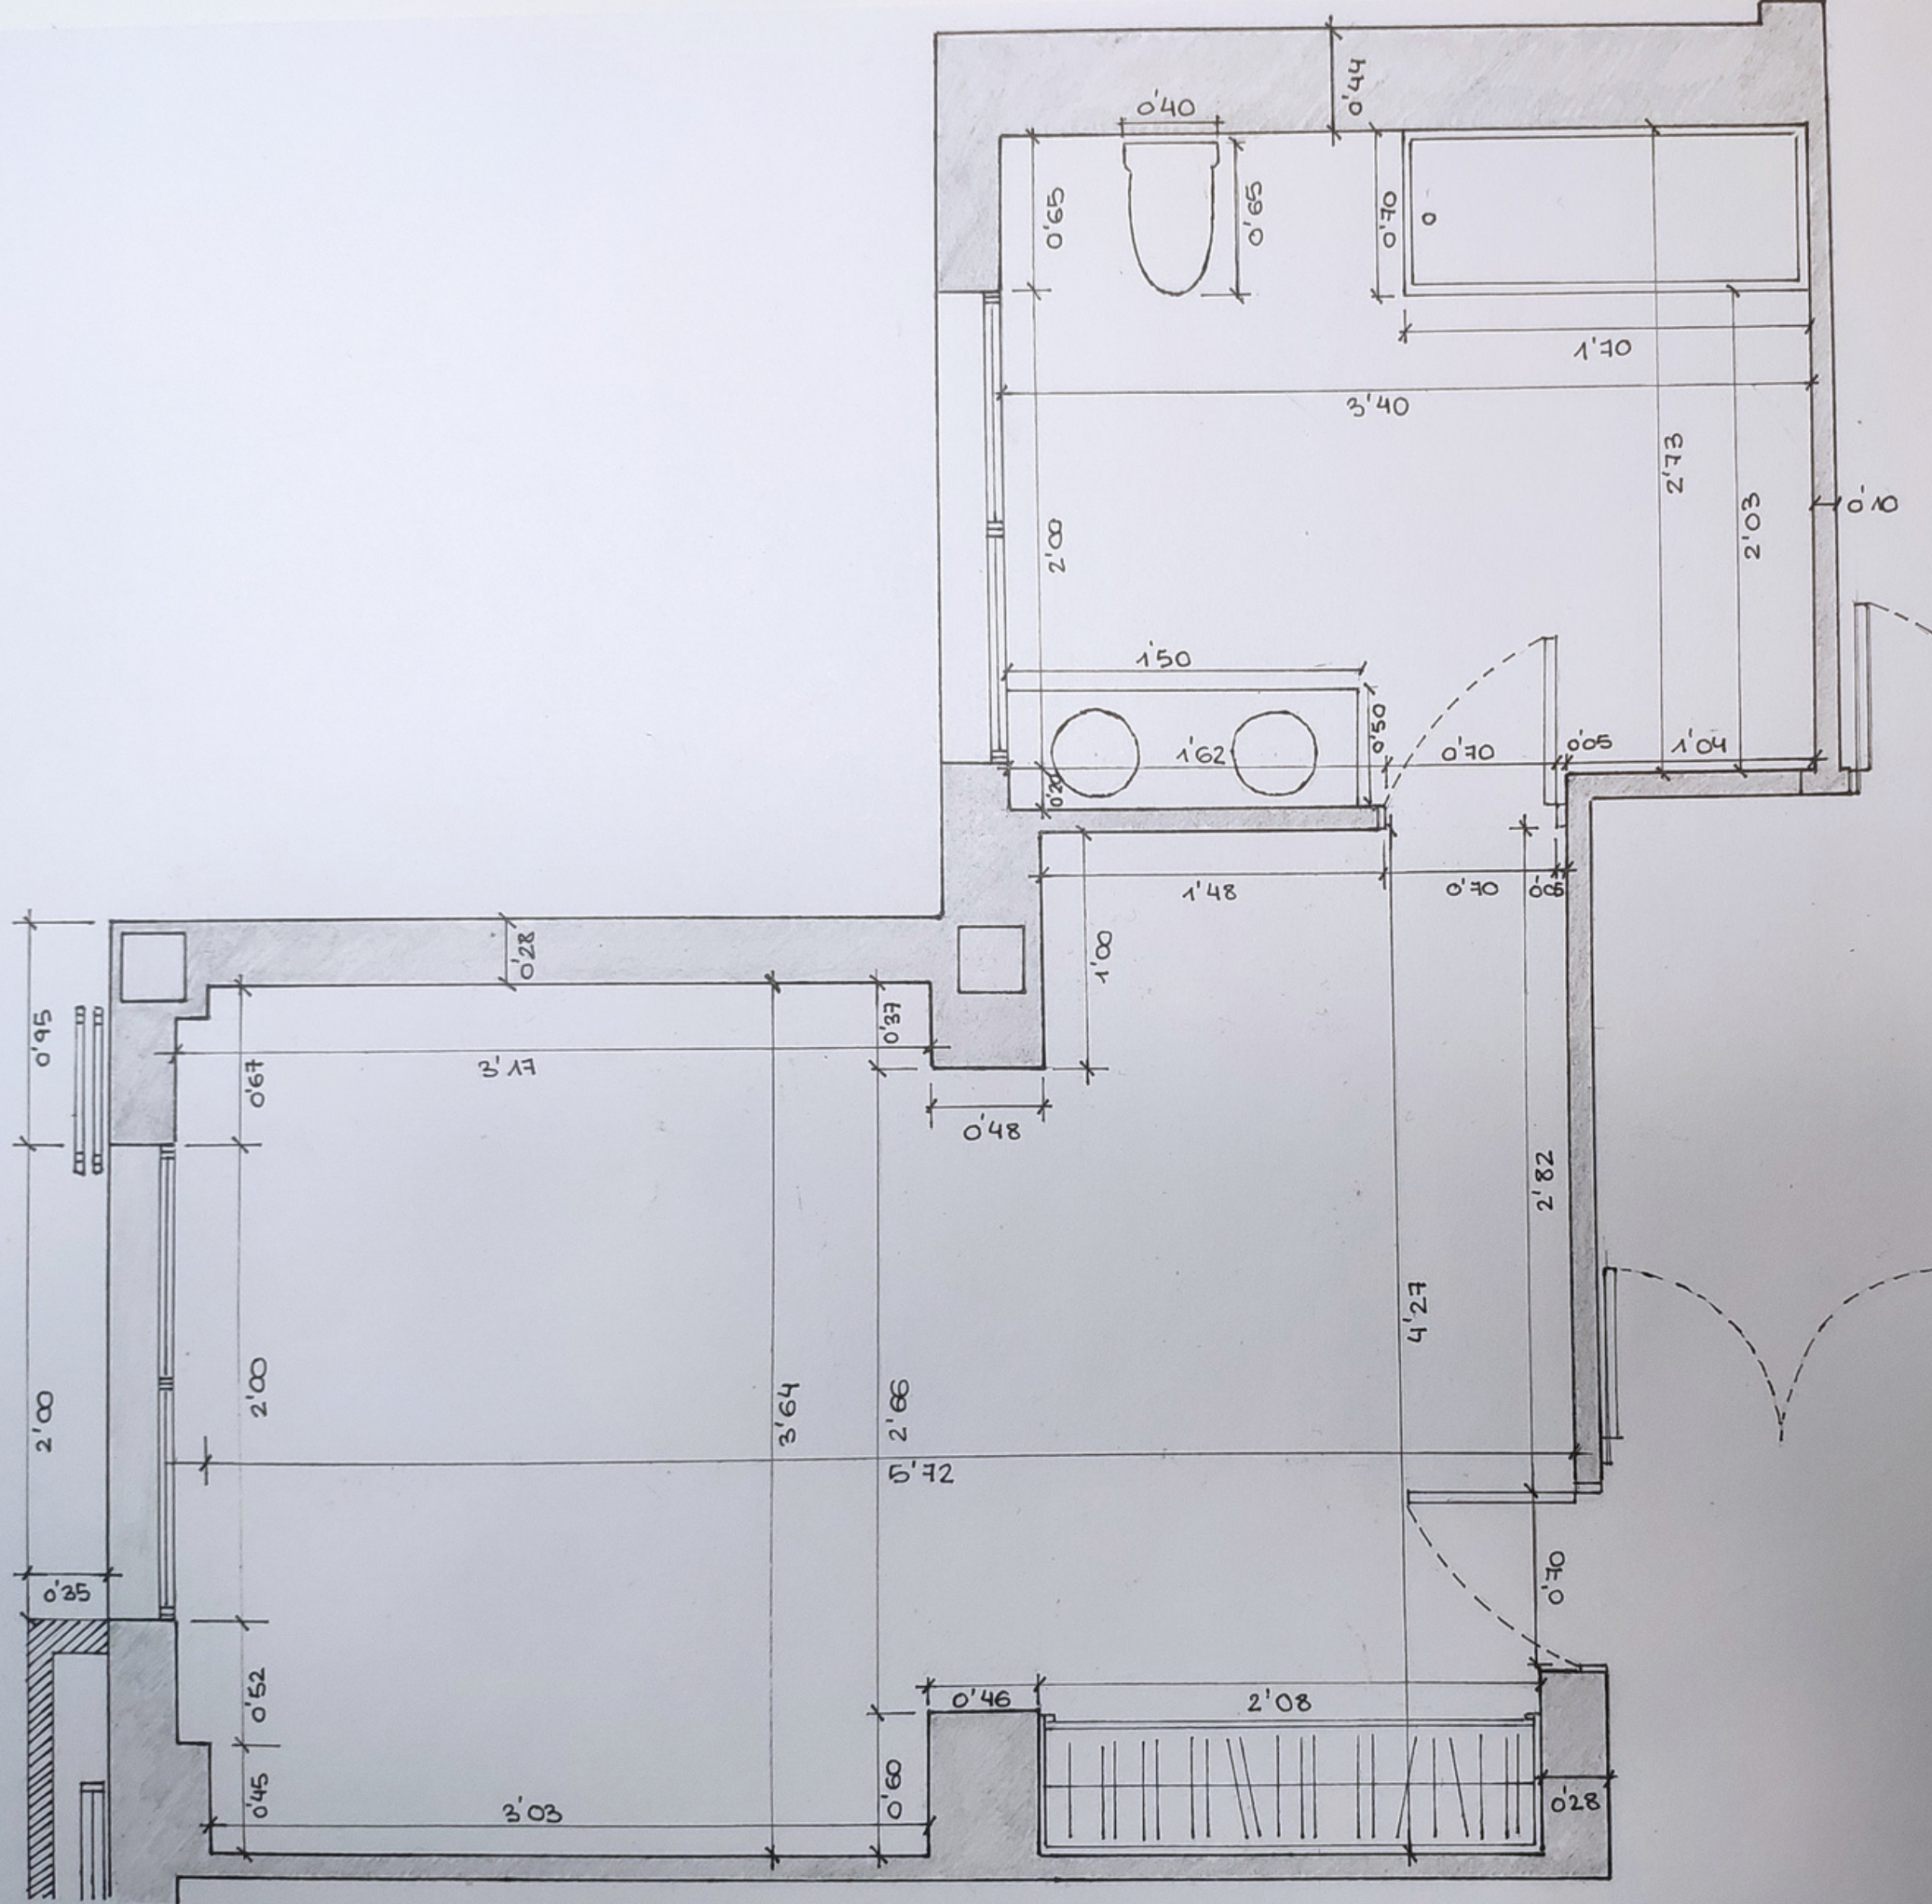

INSPIRACIÓN

MATERIALES

DORMITORIO

VESTIDOR

PROYECTO DORMITORIO
 PLANTA ACTUAL ACOTADA
 ESCALA 1:30 UD. DE MEDIDA: METRO
 FECHA 08. FEB. 2023
 TATIANA LUNA GONZÁLEZ

PROYECTO DORMITORIO
PLANTA REFORMADA AMUEBLADA
ESCALA 1:30 UD. DE MEDIDA: METRO
FECHA 08. FEB. 2023
TATIANA LUNA GONZÁLEZ

PROYECTO DORMITORIO
 PLANTA REFORMADA AMUEBLADA ACOTADA
 ESCALA 1:30 Ud. DE MEDIDA: METRO
 FECHA 08. FEB. 2023
 TATIANA LUNA GONZÁLEZ

A/A'

B/B'

PROYECTO DORMITORIO
SECCIÓN A/A' y B/B' ACOTADAS
ESCALA 1:30 UD. MEDIDA: METRO
FECHA 08. FEB. 2023
TATIANA LUNA GONZÁLEZ