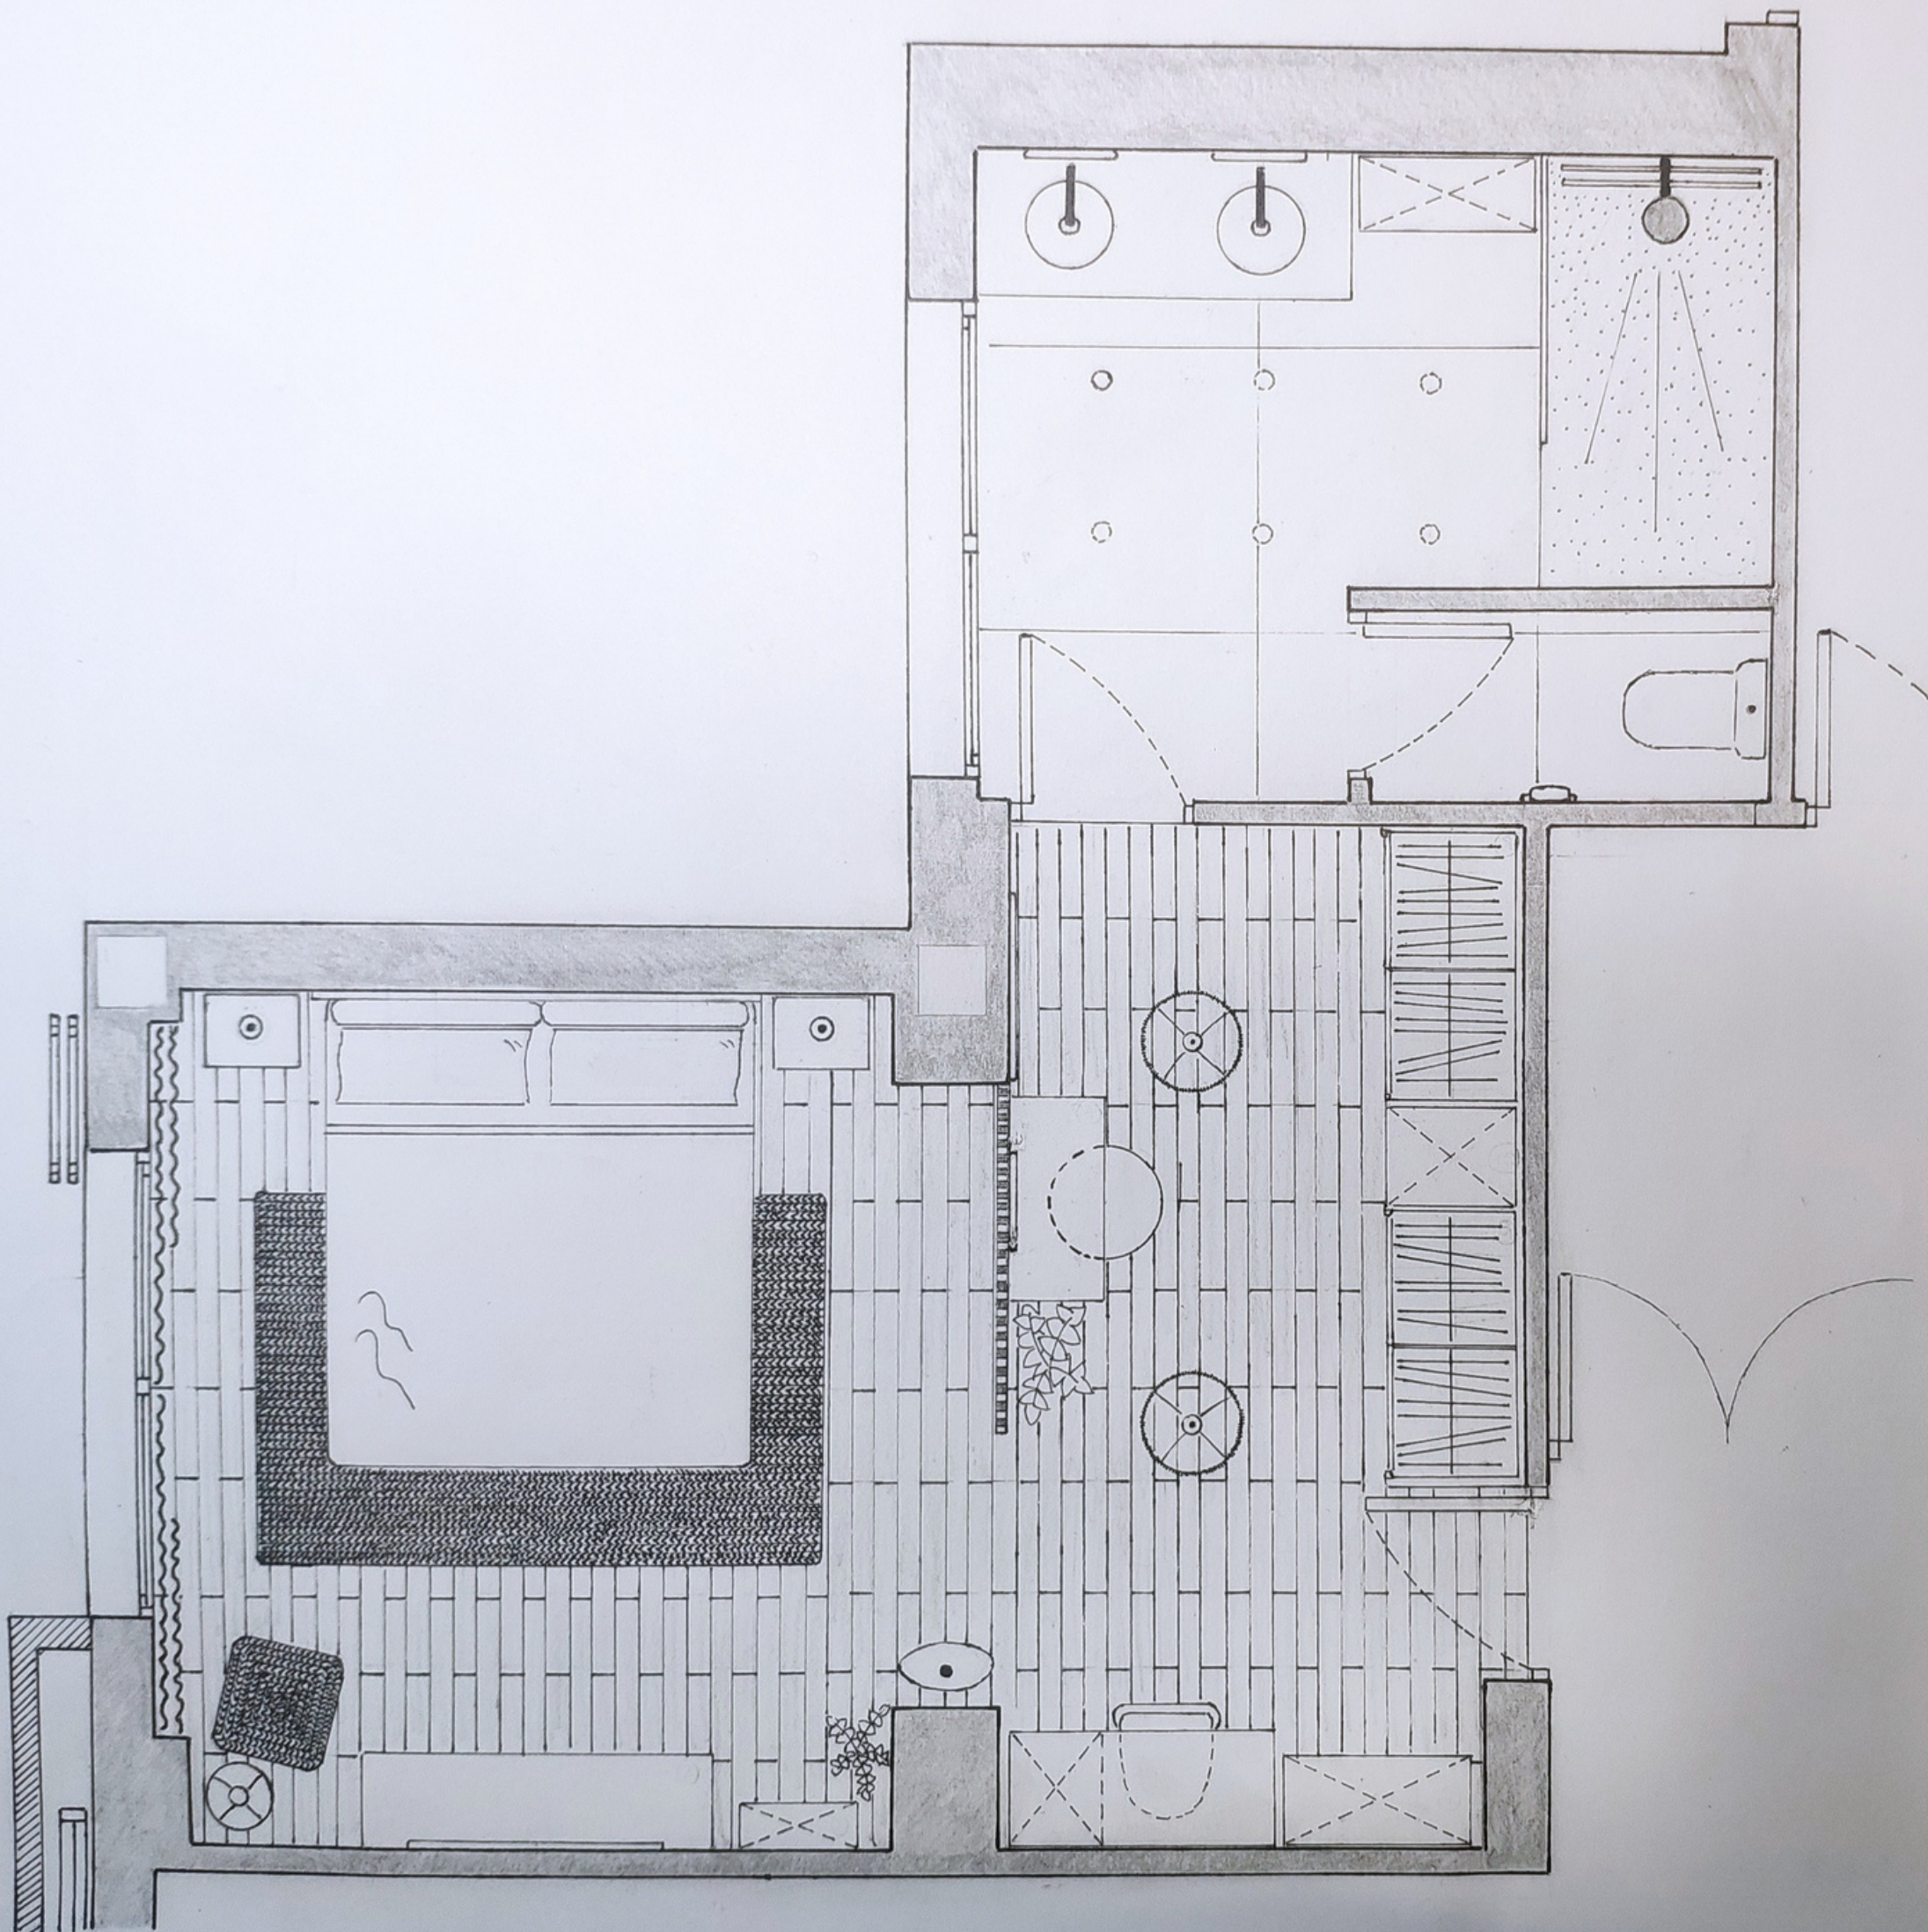

INSPIRACIÓN

MATERIALES

DORMITORIO

VESTIDOR

PROYECTO DORMITORIO
 PLANTA ACTUAL ACOTADA
 ESCALA 1:30 UD. DE MEDIDA: METRO
 FECHA 08. FEB. 2023
 TATIANA LUNA GONZÁLEZ

PROYECTO DORMITORIO
PLANTA REFORMADA AMUEBLADA
ESCALA 1:30 UD. DE MEDIDA: METRO
FECHA 08. FEB. 2023
TATIANA LUNA GONZÁLEZ

PROYECTO DORMITORIO
 PLANTA REFORMADA AMUEBLADA ACOTADA
 ESCALA 1:30 Ud. DE MEDIDA: METRO
 FECHA 08. FEB. 2023
 TATIANA LUNA GONZÁLEZ

A/A'

B/B'

PROYECTO DORMITORIO
SECCIÓN A/A' y B/B' ACOTADAS
ESCALA 1:30 UD. MEDIDA: METRO
FECHA 08. FEB. 2023
TATIANA LUNA GONZÁLEZ

C/C'

D/D'

PROYECTO DORMITORIO
SECCIÓN C/C' Y D/D' ACOTADAS
ESCALA 1:30 UD. MEDIDA: METRO
FECHA 08. FEB. 2023
TATIANA LUNA GONZÁLEZ