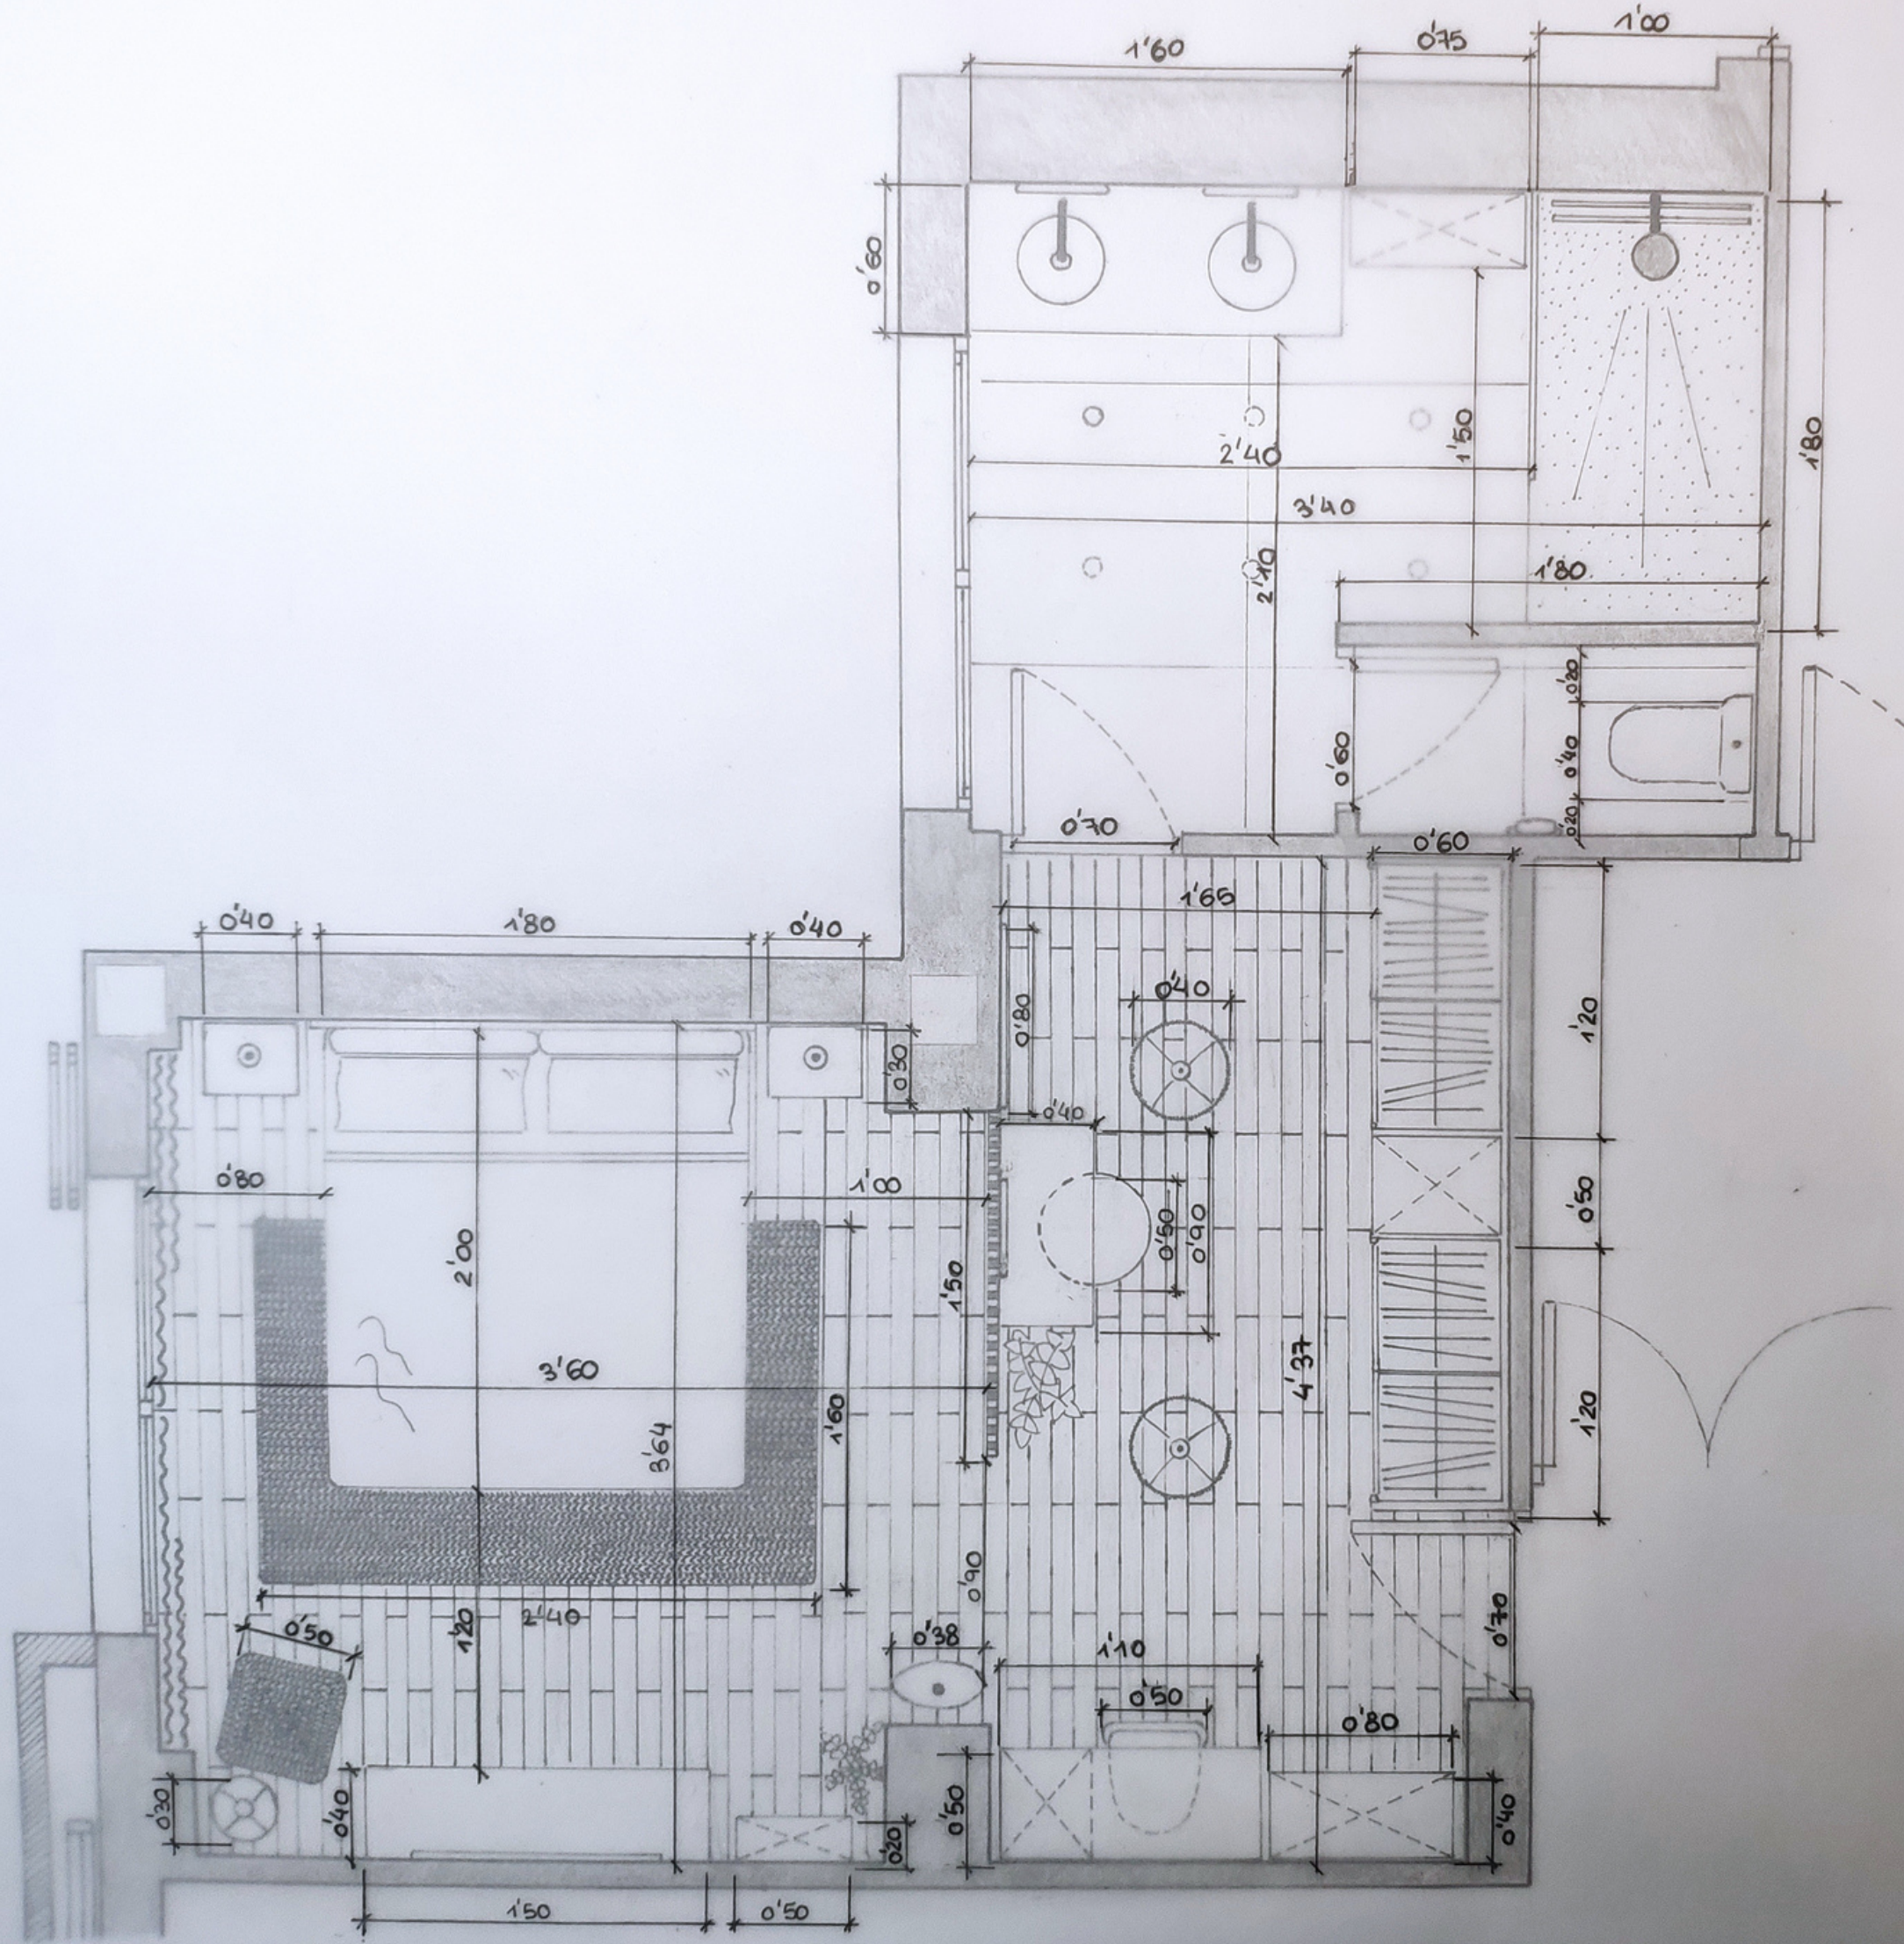

INSPIRACIÓN

MATERIALES

DORMITORIO

VESTIDOR

PROYECTO DORMITORIO
 PLANTA ACTUAL ACOTADA
 ESCALA 1:30 UD. DE MEDIDA: METRO
 FECHA 08. FEB. 2023
 TATIANA LUNA GONZÁLEZ

PROYECTO DORMITORIO
PLANTA REFORMADA AMUEBLADA
ESCALA 1:30 UD. DE MEDIDA: METRO
FECHA 08. FEB. 2023
TATIANA LUNA GONZÁLEZ

PROYECTO DORMITORIO
 PLANTA REFORMADA AMUEBLADA ACOTADA
 ESCALA 1:30 Ud. DE MEDIDA: METRO
 FECHA 08. FEB. 2023
 TATIANA LUNA GONZÁLEZ

A/A'

B/B'

PROYECTO DORMITORIO
SECCIÓN A/A' y B/B' ACOTADAS
ESCALA 1:30 UD. MEDIDA: METRO
FECHA 08. FEB. 2023
TATIANA LUNA GONZÁLEZ