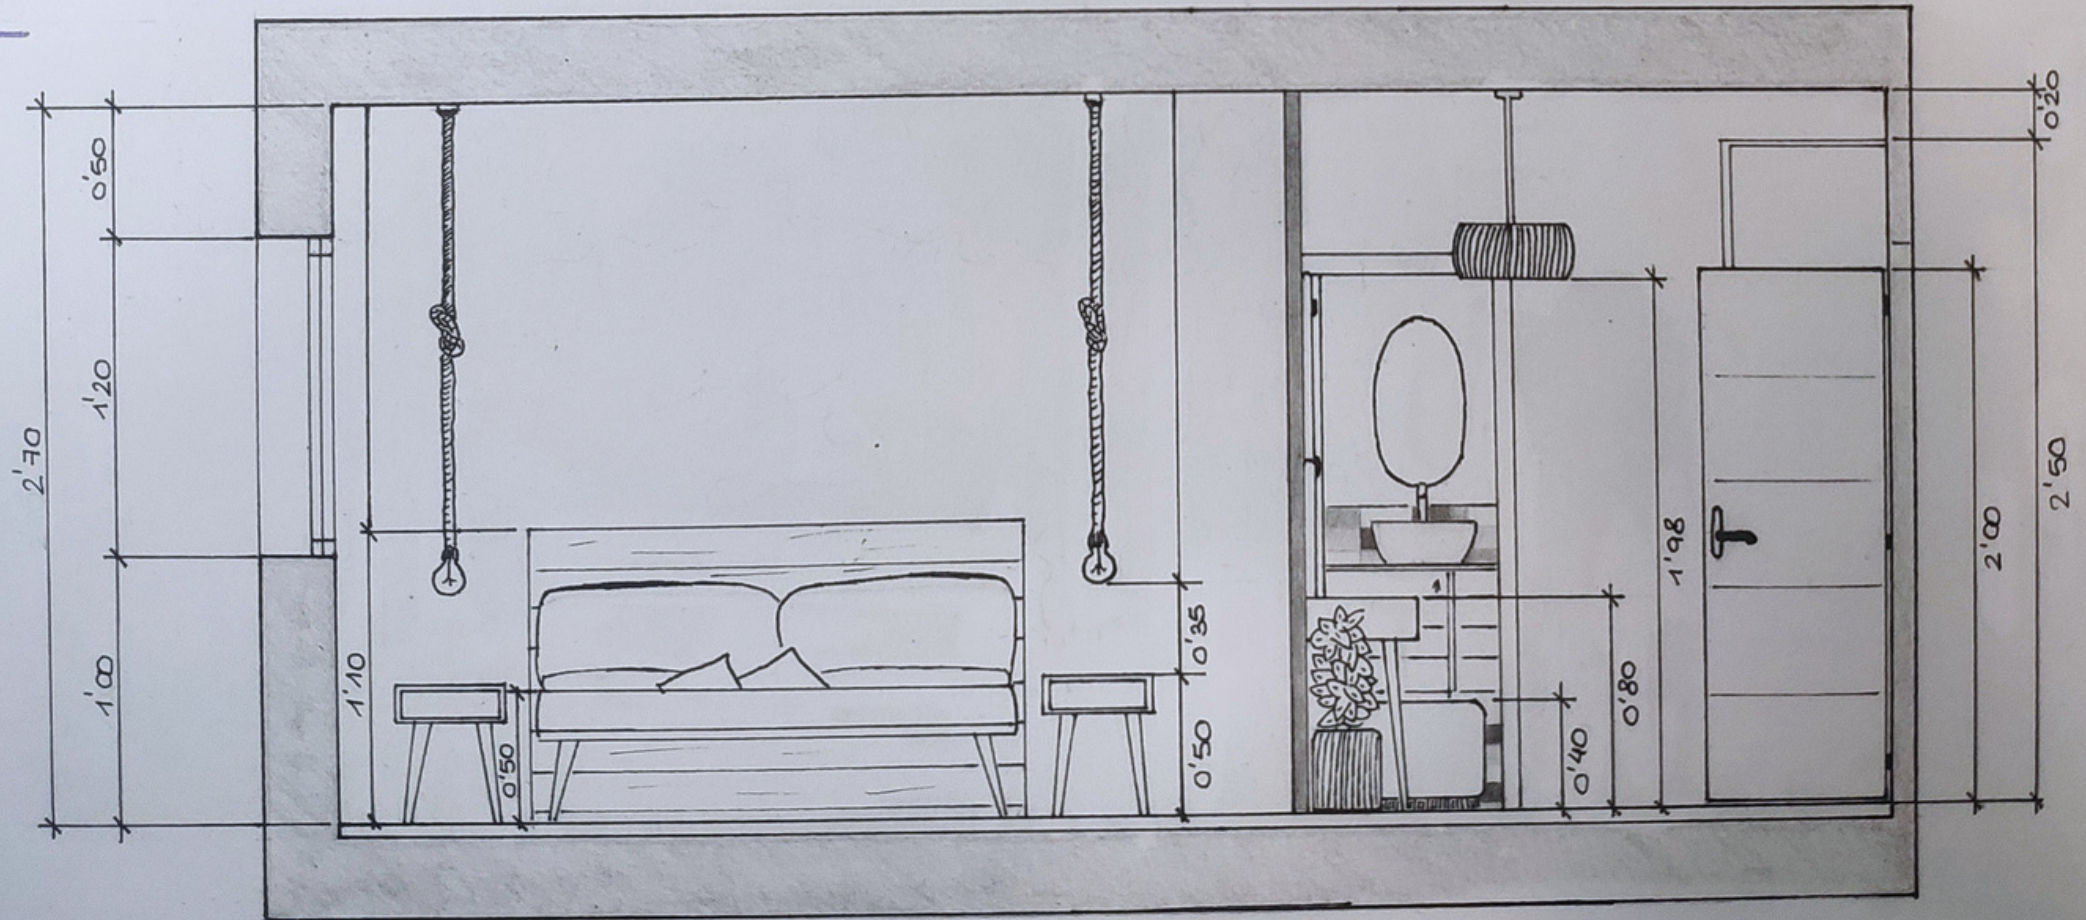

INSPIRACIÓN

MATERIALES

DORMITORIO

VESTIDOR

PROYECTO DORMITORIO
 PLANTA ACTUAL ACOTADA
 ESCALA 1:30 UD. DE MEDIDA: METRO
 FECHA 08. FEB. 2023
 TATIANA LUNA GONZÁLEZ

PROYECTO DORMITORIO
PLANTA REFORMADA AMUEBLADA
ESCALA 1:30 UD. DE MEDIDA: METRO
FECHA 08. FEB. 2023
TATIANA LUNA GONZÁLEZ

PROYECTO DORMITORIO
 PLANTA REFORMADA AMUEBLADA ACOTADA
 ESCALA 1:30 Ud. DE MEDIDA: METRO
 FECHA 08. FEB. 2023
 TATIANA LUNA GONZÁLEZ

A/A'

B/B'

PROYECTO DORMITORIO
SECCIÓN A/A' y B/B' ACOTADAS
ESCALA 1:30 UD. MEDIDA: METRO
FECHA 08. FEB. 2023
TATIANA LUNA GONZÁLEZ