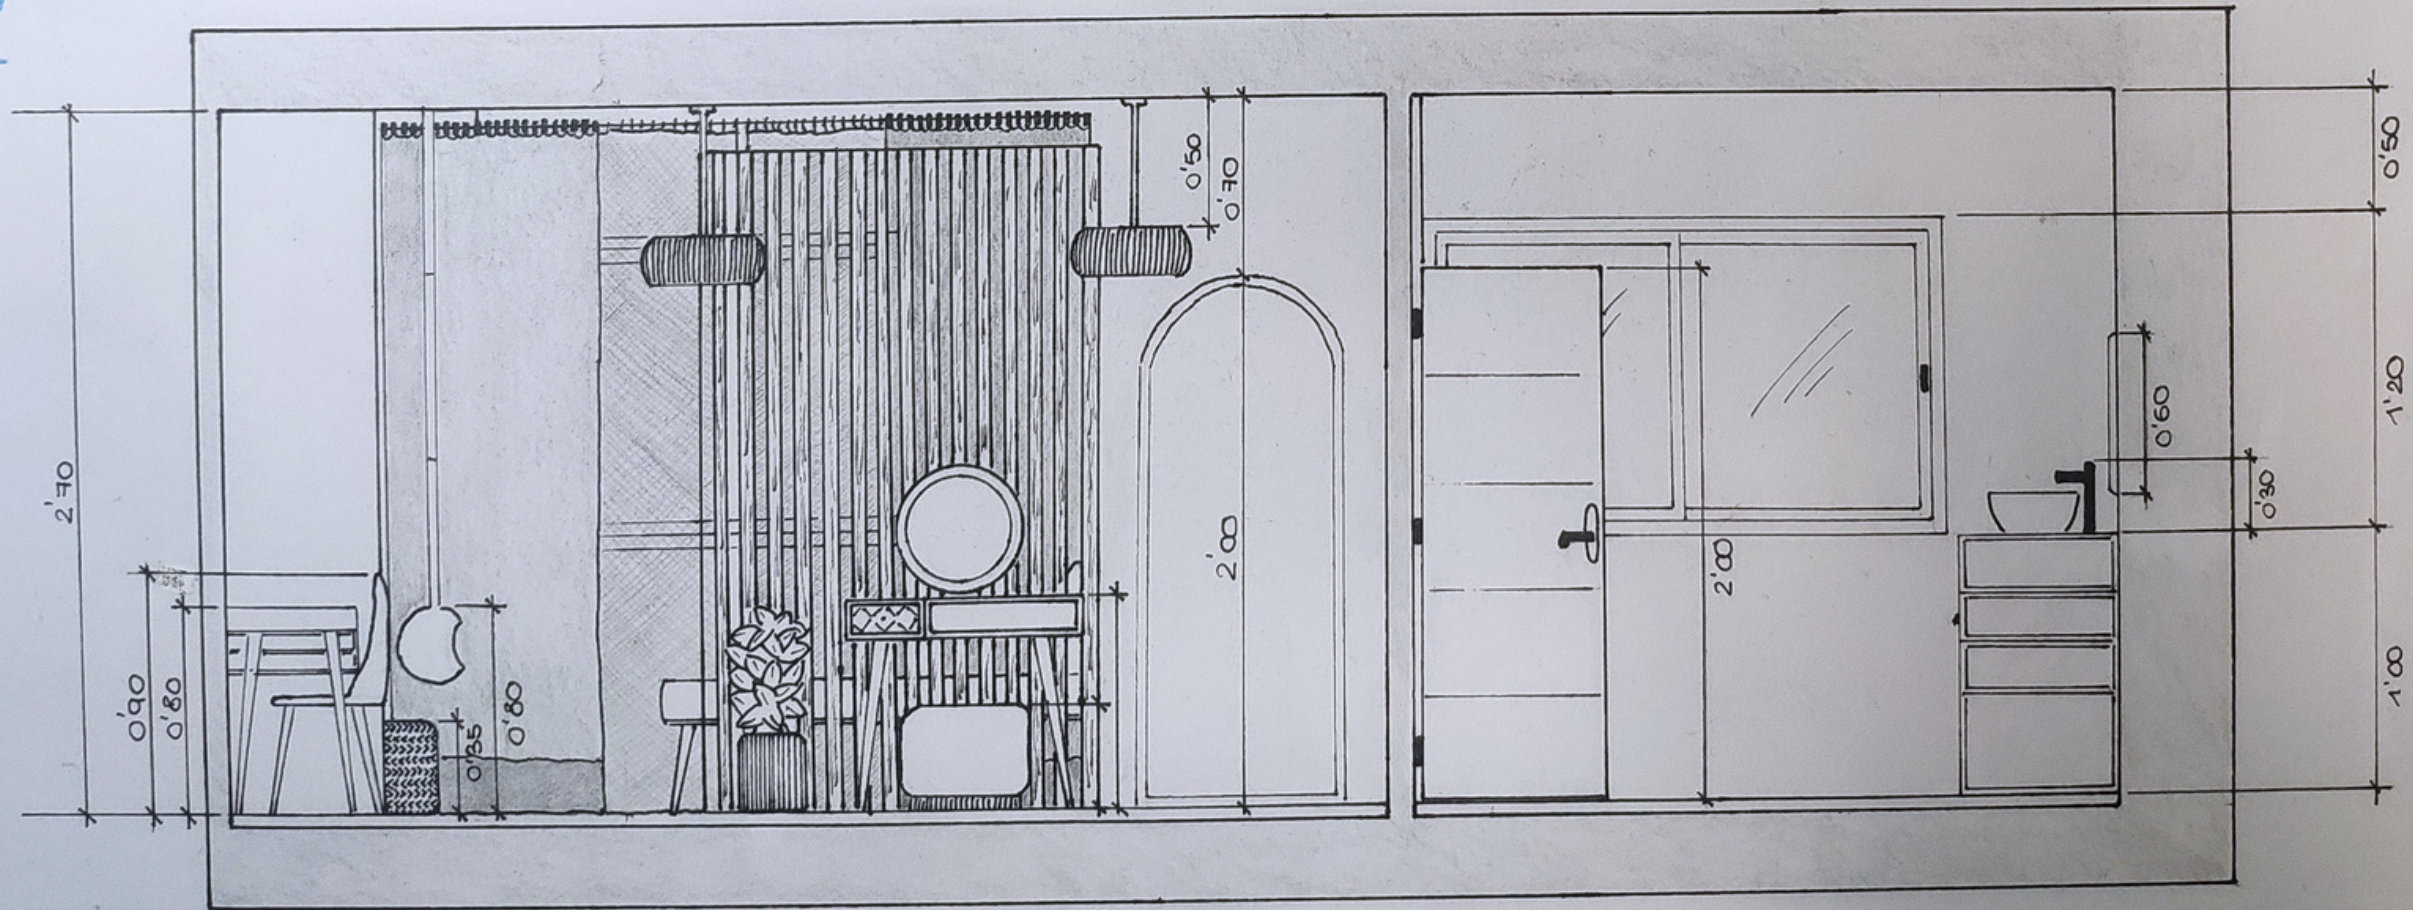

D/D'

PROYECTO DORMITORIO
SECCIÓN C/C' Y D/D' ACOTADAS
ESCALA 1:30 UD. MEDIDA: METRO
FECHA 08. FEB. 2023
TATIANA LUNA GONZÁLEZ