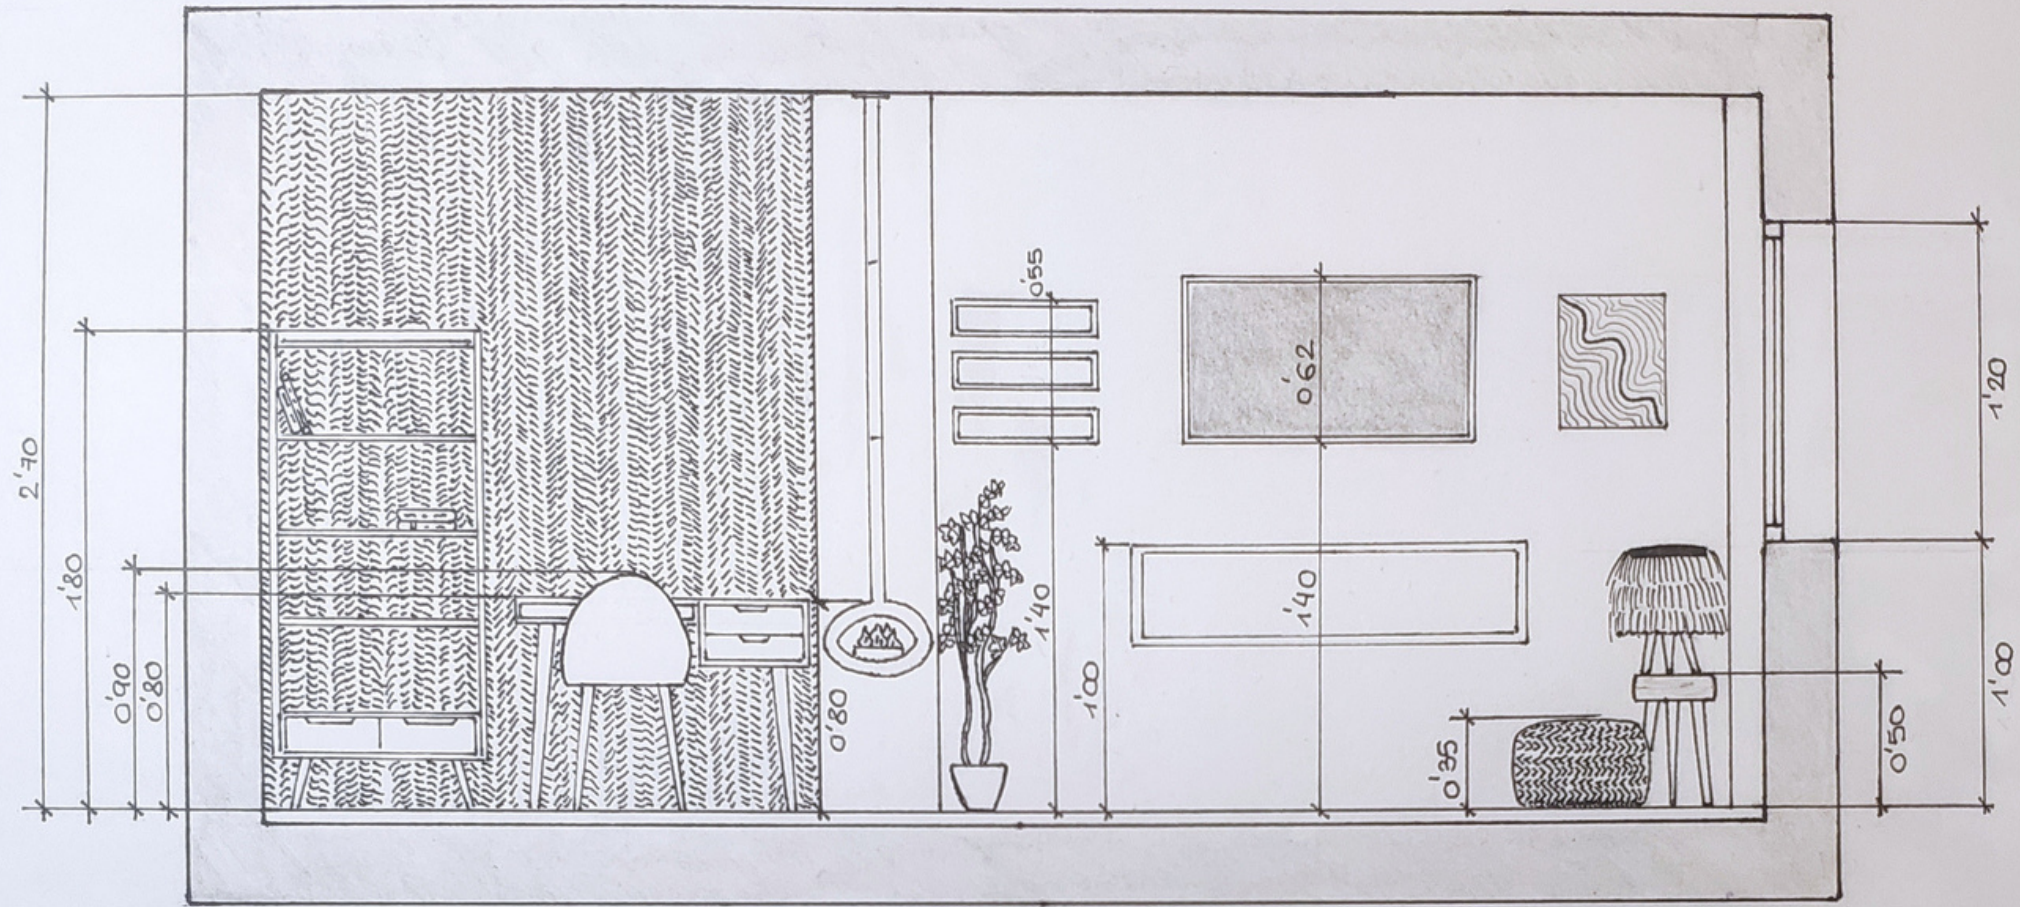

INSPIRACIÓN

MATERIALES

DORMITORIO

VESTIDOR

PROYECTO DORMITORIO
 PLANTA ACTUAL ACOTADA
 ESCALA 1:30 UD. DE MEDIDA: METRO
 FECHA 08. FEB. 2023
 TATIANA LUNA GONZÁLEZ

PROYECTO DORMITORIO
PLANTA REFORMADA AMUEBLADA
ESCALA 1:30 UD. DE MEDIDA: METRO
FECHA 08. FEB. 2023
TATIANA LUNA GONZÁLEZ

PROYECTO DORMITORIO
 PLANTA REFORMADA AMUEBLADA ACOTADA
 ESCALA 1:30 Ud. DE MEDIDA: METRO
 FECHA 08. FEB. 2023
 TATIANA LUNA GONZÁLEZ

A/A'

B/B'

PROYECTO DORMITORIO
SECCIÓN A/A' y B/B' ACOTADAS
ESCALA 1:30 UD. MEDIDA: METRO
FECHA 08. FEB. 2023
TATIANA LUNA GONZÁLEZ