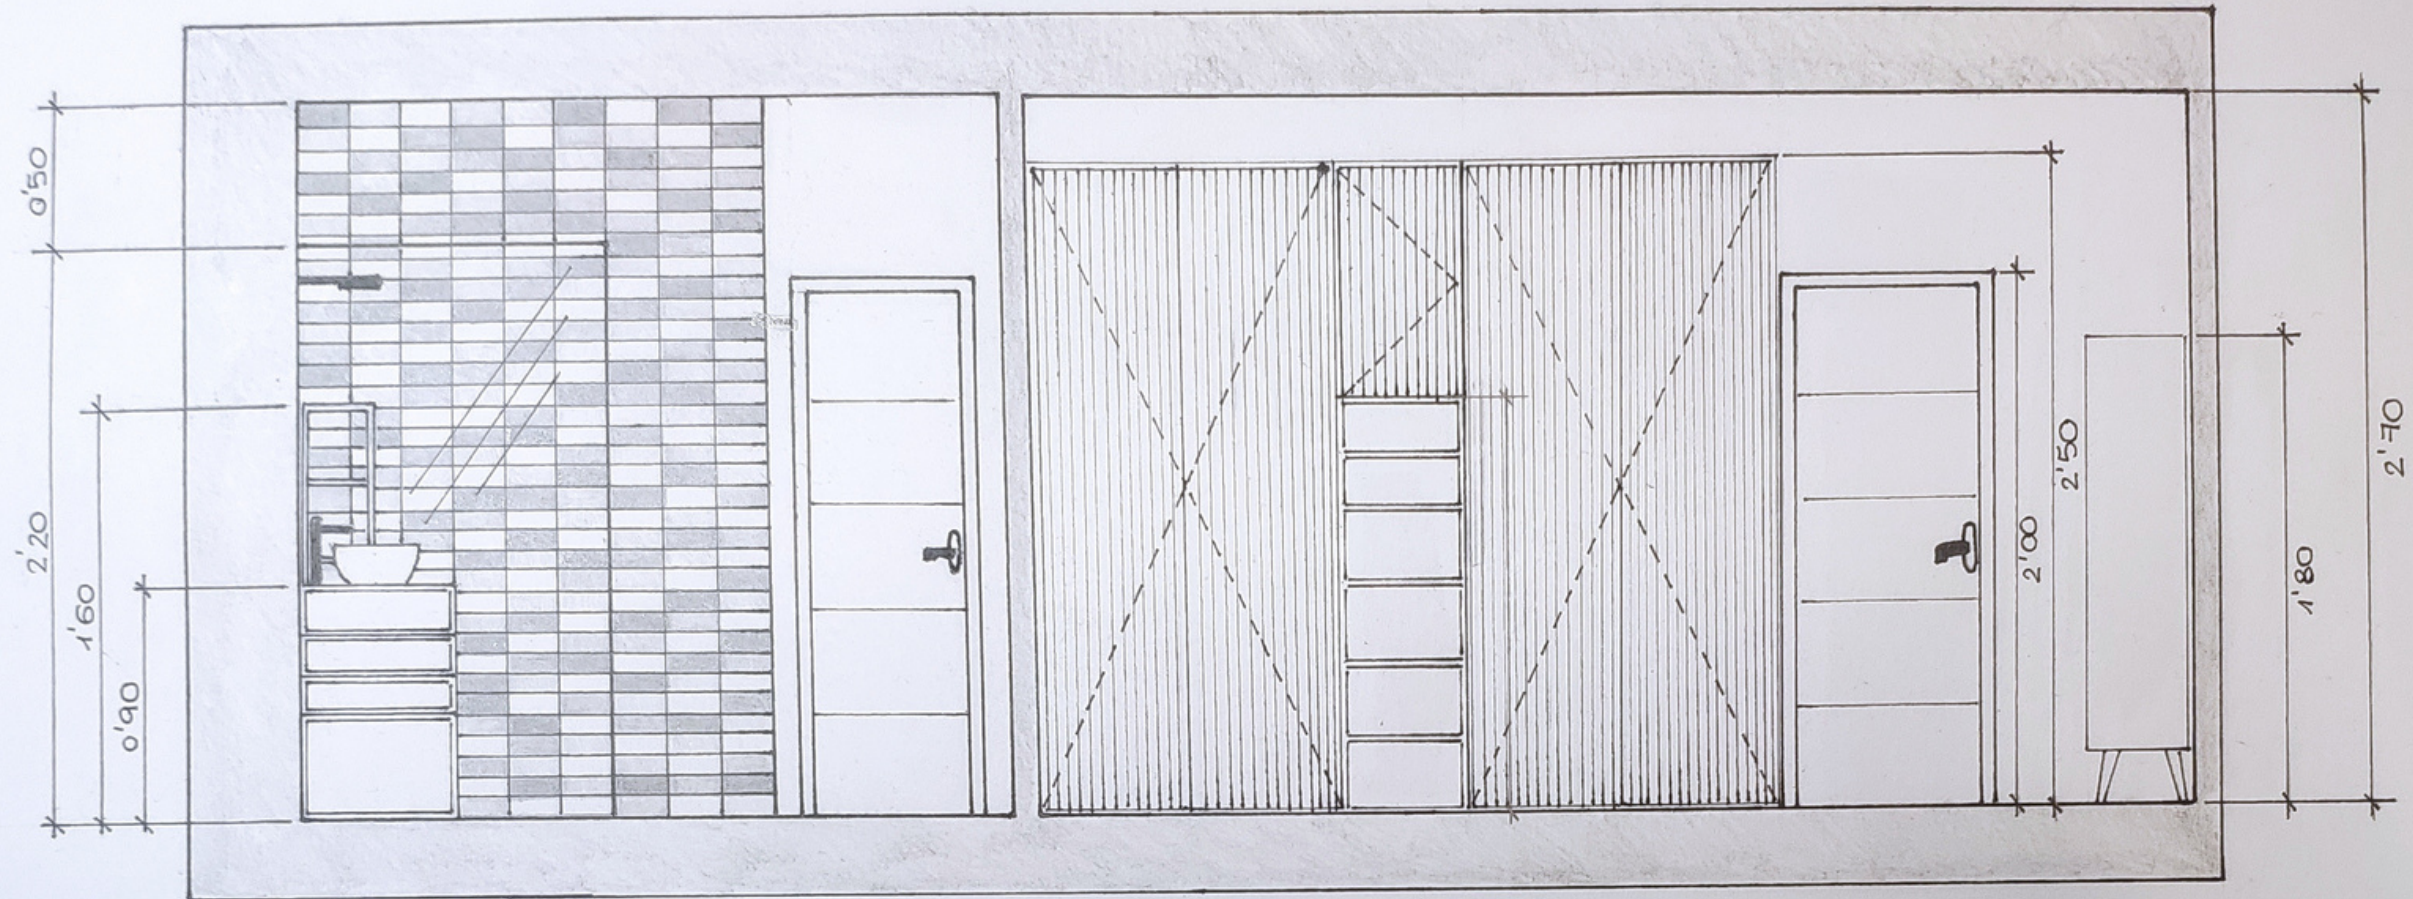

PROYECTO DORMITORIO
 PLANTA REFORMADA AMUEBLADA ACOTADA
 ESCALA 1:30 Ud. DE MEDIDA: METRO
 FECHA 08. FEB. 2023
 TATIANA LUNA GONZÁLEZ

A/A'

B/B'

PROYECTO DORMITORIO
SECCIÓN A/A' y B/B' ACOTADAS
ESCALA 1:30 UD. MEDIDA: METRO
FECHA 08. FEB. 2023
TATIANA LUNA GONZÁLEZ

C/C'

D/D'

PROYECTO DORMITORIO
SECCIÓN C/C' Y D/D' ACOTADAS
ESCALA 1:30 UD. MEDIDA: METRO
FECHA 08. FEB. 2023
TATIANA LUNA GONZÁLEZ